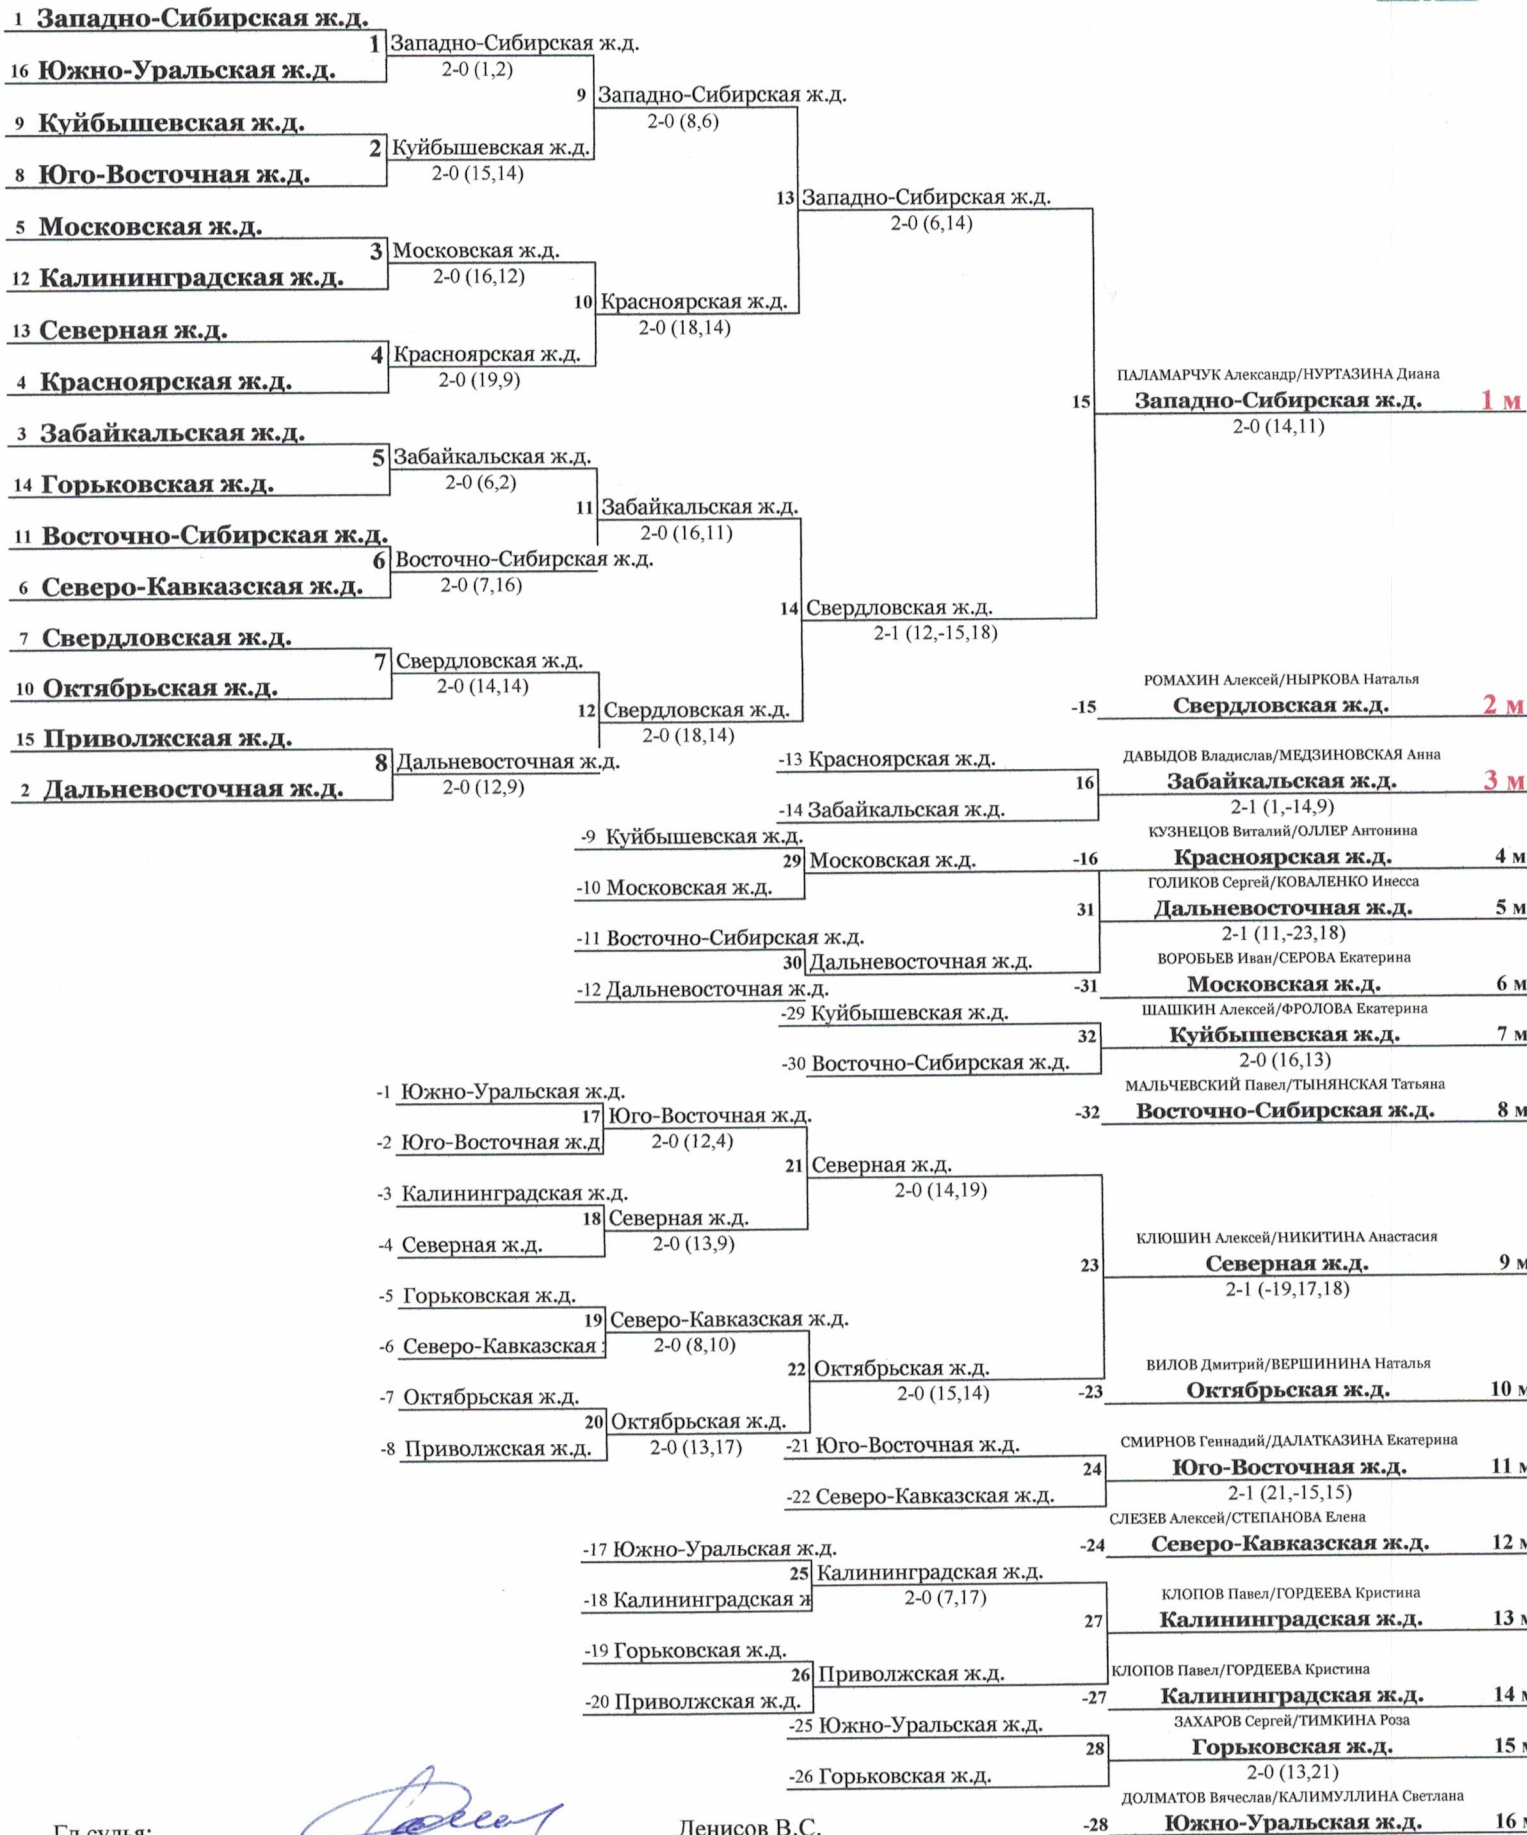

Чемпионат работников ОАО "РЖД" БАДМИНТОН

Смешанные пары

01 - 05 мая 2022 года
г. Санкт - Петербург

1	Западно-Сибирская ж.д.	1	Западно-Сибирская ж.д.	2-0 (1,2)	9	Западно-Сибирская ж.д.	2-0 (8,6)	13	Западно-Сибирская ж.д.	2-0 (6,14)	15	ПАЛАМАРЧУК Александр/НУРТАЗИНА Диана Западно-Сибирская ж.д.	1 м			
16	Южно-Уральская ж.д.	2	Куйбышевская ж.д.	2-0 (15,14)	10	Красноярская ж.д.	2-0 (18,14)	14	Свердловская ж.д.	2-1 (12,-15,18)	-15	РОМАХИН Алексей/НЫРКОВА Наталья Свердловская ж.д.	2 м			
9	Куйбышевская ж.д.	3	Московская ж.д.	2-0 (16,12)	11	Забайкальская ж.д.	2-0 (16,11)	12	Свердловская ж.д.	2-0 (18,14)	-13	ДАВЫДОВ Владислав/МЕДЗИНОВСКАЯ Анна Забайкальская ж.д.	3 м			
8	Юго-Восточная ж.д.	4	Красноярская ж.д.	2-0 (19,9)	6	Восточно-Сибирская ж.д.	2-0 (7,16)	-9	Куйбышевская ж.д.	2-1 (1,-14,9)	16	КУЗНЕЦОВ Виталий/ОЛЛЕР Антонина Красноярская ж.д.	4 м			
5	Московская ж.д.	5	Забайкальская ж.д.	2-0 (6,2)	7	Свердловская ж.д.	2-0 (14,14)	-10	Московская ж.д.	2-1 (11,-23,18)	31	ГОЛИКОВ Сергей/КОВАЛЕНКО Инесса Дальневосточная ж.д.	5 м			
12	Калининградская ж.д.	6	Восточно-Сибирская ж.д.	2-0 (7,16)	12	Свердловская ж.д.	2-0 (18,14)	-11	Восточно-Сибирская ж.д.	2-0 (16,13)	32	ВОРОБЬЕВ Иван/СЕРОВА Екатерина Московская ж.д.	6 м			
13	Северная ж.д.	8	Дальневосточная ж.д.	2-0 (12,9)	-13	Красноярская ж.д.	2-0 (12,9)	-12	Дальневосточная ж.д.	2-0 (16,13)	-31	ШАШКИН Алексей/ФРОЛОВА Екатерина Куйбышевская ж.д.	7 м			
4	Красноярская ж.д.	17	Юго-Восточная ж.д.	2-0 (12,4)	-14	Забайкальская ж.д.	2-0 (12,9)	-29	Куйбышевская ж.д.	2-0 (16,13)	-32	МАЛЬЧЕВСКИЙ Павел/ТЫНЯНСКАЯ Татьяна Восточно-Сибирская ж.д.	8 м			
3	Забайкальская ж.д.	21	Северная ж.д.	2-0 (13,9)	-11	Восточно-Сибирская ж.д.	2-0 (14,19)	29	Московская ж.д.	2-0 (14,19)	23	КЛЮШИН Алексей/НИКИТИНА Анастасия Северная ж.д.	9 м			
14	Горьковская ж.д.	18	Северная ж.д.	2-0 (13,9)	-12	Дальневосточная ж.д.	2-0 (13,9)	30	Дальневосточная ж.д.	2-0 (14,19)	21	ВИЛОВ Дмитрий/ВЕРШИННИНА Наталья Октябрьская ж.д.	10 м			
11	Восточно-Сибирская ж.д.	19	Северо-Кавказская ж.д.	2-0 (8,10)	-29	Куйбышевская ж.д.	2-0 (13,17)	-30	Восточно-Сибирская ж.д.	2-0 (13,17)	22	Октябрьская ж.д.	2-0 (15,14)	-23	СМИРНОВ Геннадий/ДАЛАТКАЗИНА Екатерина Юго-Восточная ж.д.	11 м
6	Северо-Кавказская ж.д.	20	Октябрьская ж.д.	2-0 (13,17)	-17	Южно-Уральская ж.д.	2-0 (13,17)	-31	Куйбышевская ж.д.	2-0 (13,17)	24	Северо-Кавказская ж.д.	2-1 (21,-15,15)	-24	СЛЕЗЕВ Алексей/СТЕПАНОВА Елена Северо-Кавказская ж.д.	12 м
7	Свердловская ж.д.	21	Северная ж.д.	2-0 (13,17)	-18	Калининградская ж.д.	2-0 (7,17)	31	Дальневосточная ж.д.	2-0 (13,17)	25	Калининградская ж.д.	2-0 (7,17)	27	КЛОПОВ Павел/ГОРДЕЕВА Кристина Калининградская ж.д.	13 м
10	Октябрьская ж.д.	22	Октябрьская ж.д.	2-0 (13,17)	-19	Горьковская ж.д.	2-0 (13,17)	32	Куйбышевская ж.д.	2-0 (13,17)	26	Приволжская ж.д.	2-0 (13,17)	-27	КЛОПОВ Павел/ГОРДЕЕВА Кристина Калининградская ж.д.	14 м
15	Приволжская ж.д.	23	Юго-Восточная ж.д.	2-0 (13,17)	-20	Приволжская ж.д.	2-0 (13,17)	-29	Куйбышевская ж.д.	2-0 (13,17)	27	Приволжская ж.д.	2-0 (13,17)	28	ЗАХАРОВ Сергей/ТИМКИНА Роза Горьковская ж.д.	15 м
2	Дальневосточная ж.д.	24	Северо-Кавказская ж.д.	2-0 (13,17)	-21	Юго-Восточная ж.д.	2-0 (13,17)	-30	Восточно-Сибирская ж.д.	2-0 (13,17)	28	Горьковская ж.д.	2-0 (13,21)	-28	ДОЛМАТОВ Вячеслав/КАЛИМУЛЛИНА Светлана Южно-Уральская ж.д.	16 м

Гл.судья:

Denisov V.S.

Денисов В.С.

Гл.секретарь:

Бузунов В.Ф.

Чемпионат работников ОАО "РЖД" БАДМИНТОН

Смешанные пары

01 - 05 мая 2022 года

г. Санкт - Петербург

Гл.судья:

Денисов В.С.

Гл.секретарь:

Бузунов В.Ф.