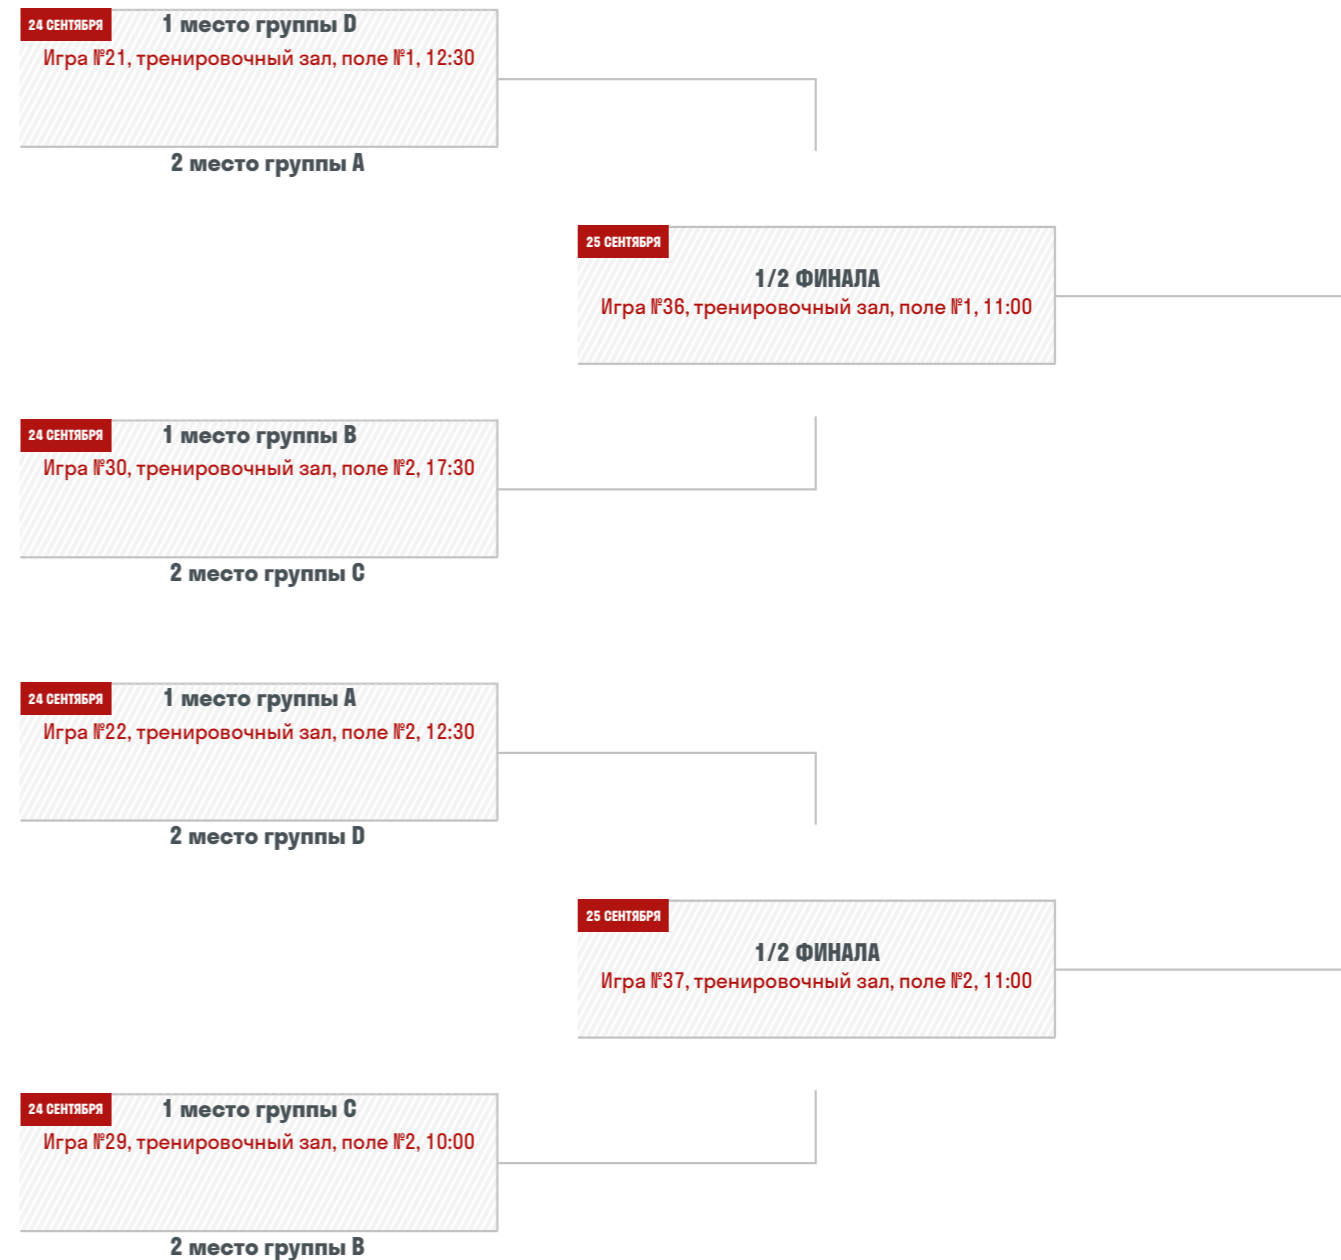

КАЛИНИНГРАД // ВОЛЕЙБОЛ
ТУРНИРНЫЕ ТАБЛИЦЫ
ГРУППОВОЙ ЭТАП

ГРУППА А	1	2	3	4	И	В	П	О	Пар	М
Западно-Сибирская ж.д.										
Дальневосточная ж.д.										
Куйбышевская ж.д.										
Красноярская ж.д.										
ГРУППА В	1	2	3	4	И	В	П	О	Пар	М
Калининградская ж.д.										
Северо-Кавказская ж.д.										
Московская ж.д.										
Приволжская ж.д.										
ГРУППА С	1	2	3	4	И	В	П	О	Пар	М
Северная ж.д.										
Октябрьская ж.д.										
Горьковская ж.д.										
Юго-Восточная ж.д.										
ГРУППА Д	1	2	3	4	И	В	П	О	Пар	М
Забайкальская ж.д.										
Восточно-Сибирская ж.д.										
Южно-Уральская ж.д.										
Свердловская ж.д.										

КАЛИНИНГРАД // ВОЛЕЙБОЛ
СЕТКА ТУРНИРА
МАТЧИ ЗА ВЫХОД В 1/2 ФИНАЛА