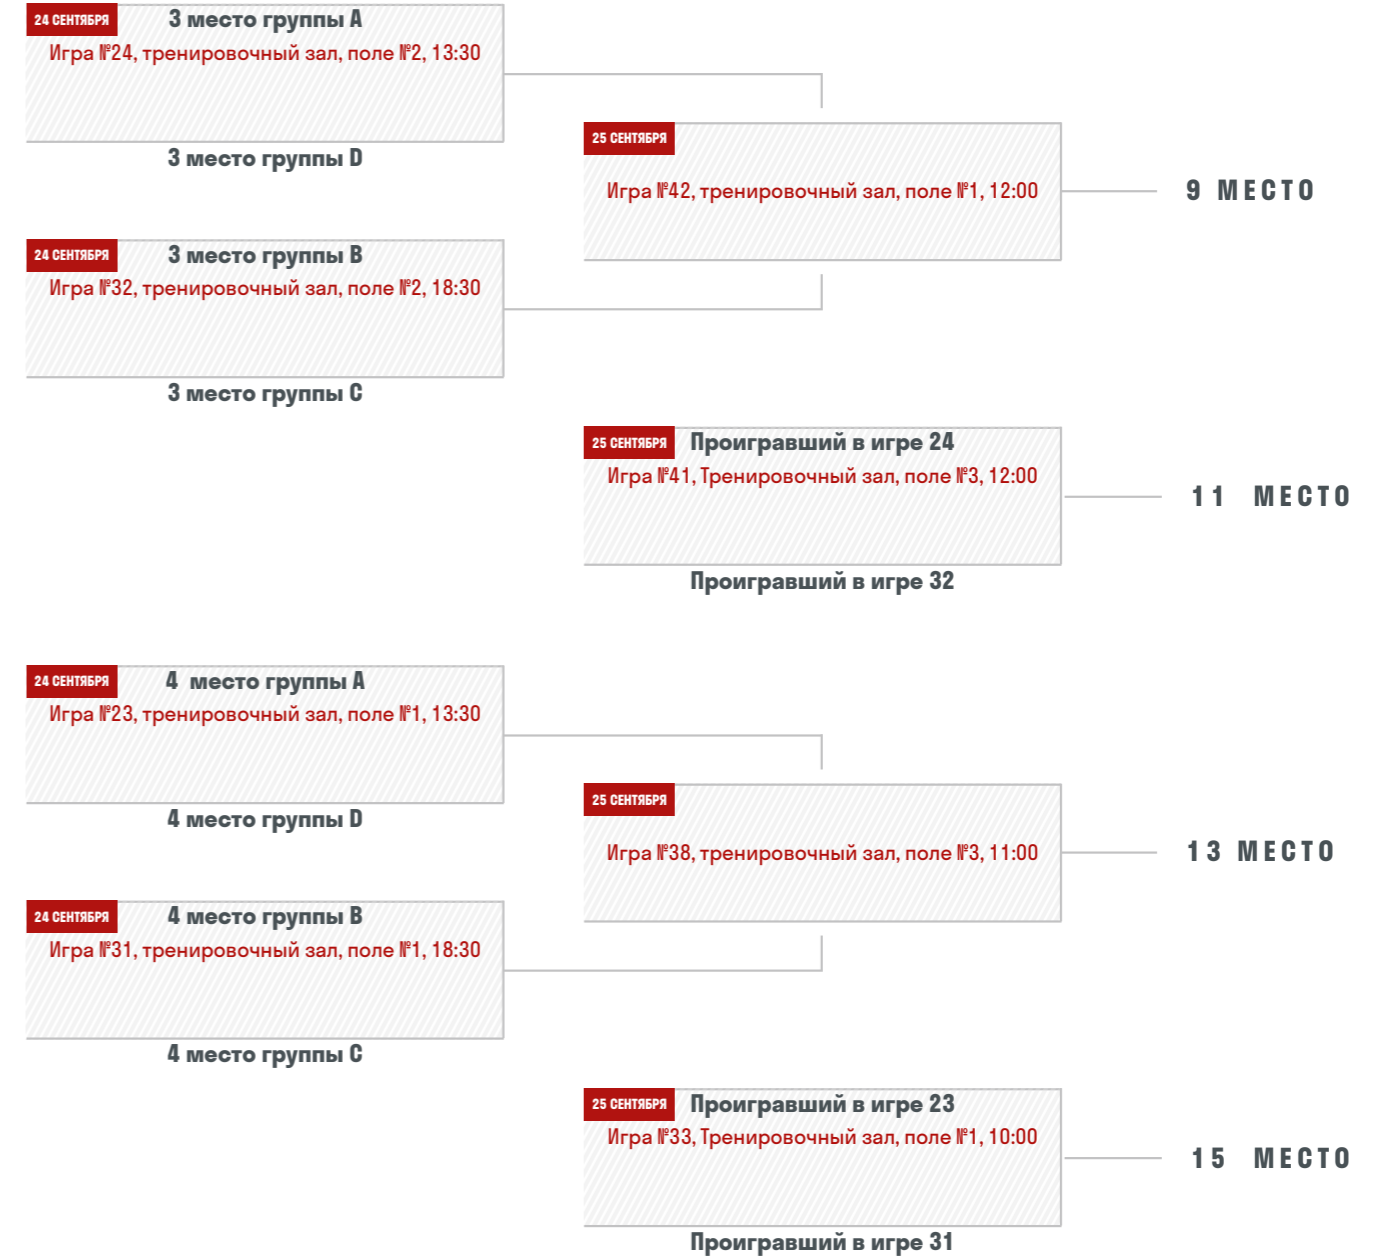

КАЛИНИНГРАД // ВОЛЕЙБОЛ
СЕТКА ТУРНИРА
 МАТЧИ ЗА ВЫХОД В 1/2 ФИНАЛА

СЕТКА ТУРНИРА

ИГРЫ ЗА 1 - 8 МЕСТА

СЕТКА ТУРНИРА

ИГРЫ ЗА 9 - 16 МЕСТА

КАЛИНИНГРАДСКАЯ - ЗОЛОТАЯ!

В I Кубке ОАО «РЖД» по волейболу среди женских команд приняли участие сборные всех 16 железных дорог страны. Каждая команда состояла из девяти человек: восьми спортсменок и руководителя делегации.