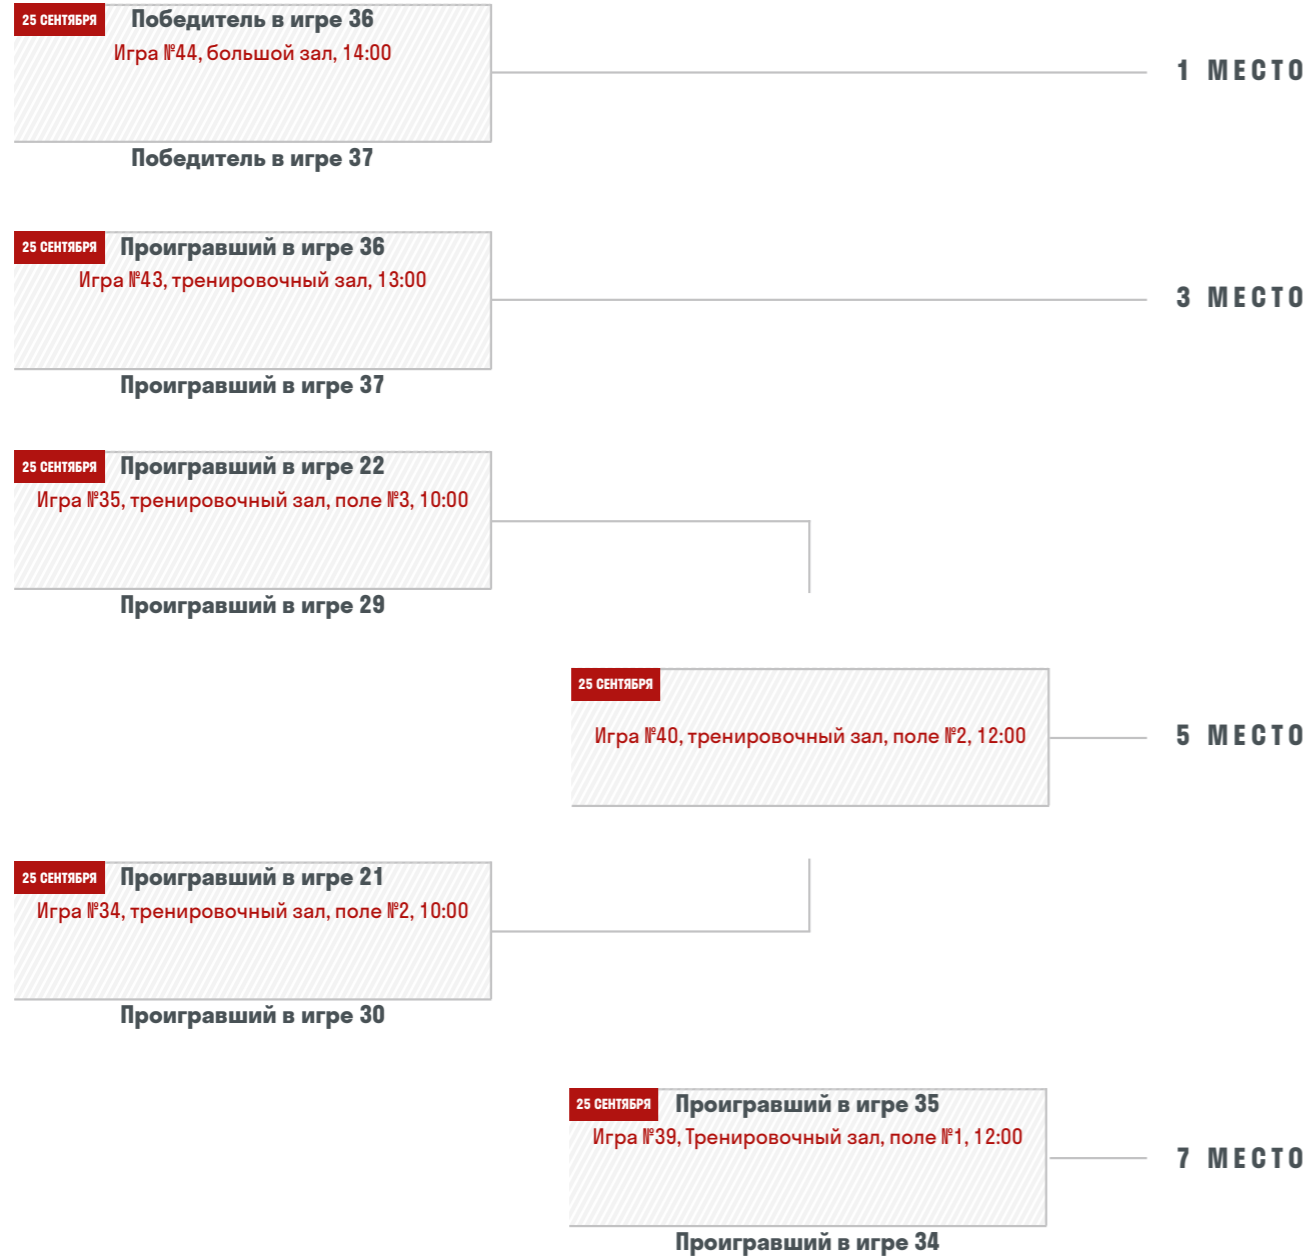

25 СЕНТЯБРЯ | БОЛЬШОЙ ЗАЛ | ПОЛЕ №1

МАТЧ	ВРЕМЯ	КОМАНДА
№44	14.00	Финал
	15.00	Церемонии награждения и закрытия Кубка

КАЛИНИНГРАД // ВОЛЕЙБОЛ
ТУРНИРНЫЕ ТАБЛИЦЫ
 ГРУППОВОЙ ЭТАП

ГРУППА А	1	2	3	4	И	В	П	О	Пар	М
Западно-Сибирская ж.д.										
Дальневосточная ж.д.										
Куйбышевская ж.д.										
Красноярская ж.д.										
ГРУППА В	1	2	3	4	И	В	П	О	Пар	М
Калининградская ж.д.										
Северо-Кавказская ж.д.										
Московская ж.д.										
Приволжская ж.д.										
ГРУППА С	1	2	3	4	И	В	П	О	Пар	М
Северная ж.д.										
Октябрьская ж.д.										
Горьковская ж.д.										
Юго-Восточная ж.д.										
ГРУППА Д	1	2	3	4	И	В	П	О	Пар	М
Забайкальская ж.д.										
Восточно-Сибирская ж.д.										
Южно-Уральская ж.д.										
Свердловская ж.д.										

КАЛИНИНГРАД // ВОЛЕЙБОЛ
СЕТКА ТУРНИРА
 МАТЧИ ЗА ВЫХОД В 1/2 ФИНАЛА

СЕТКА ТУРНИРА

ИГРЫ ЗА 1 - 8 МЕСТА

СЕТКА ТУРНИРА

ИГРЫ ЗА 9 - 16 МЕСТА

КАЛИНИНГРАДСКАЯ - ЗОЛОТАЯ!

В I Кубке ОАО «РЖД» по волейболу среди женских команд приняли участие сборные всех 16 железных дорог страны. Каждая команда состояла из девяти человек: восьми спортсменок и руководителя делегации.